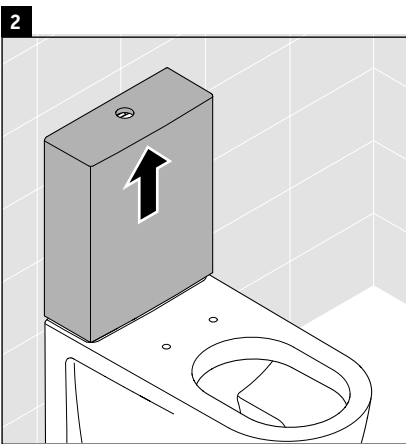

007419 15 00

0074611000