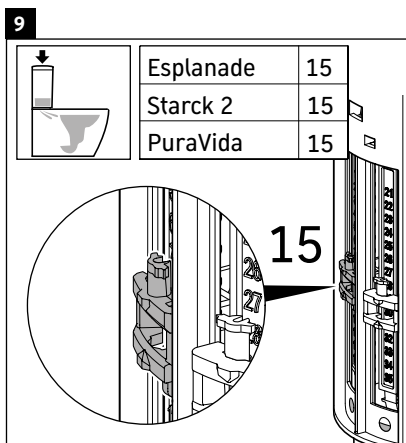

007419 15 00

0074611000