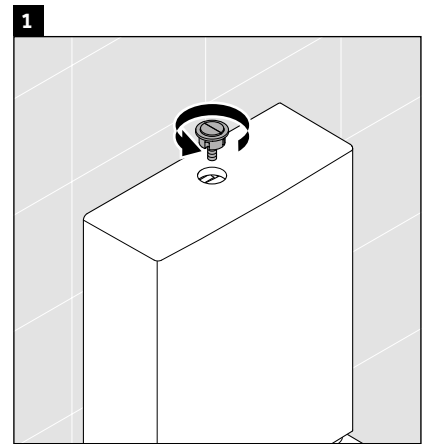

007419 15 00

0074611000