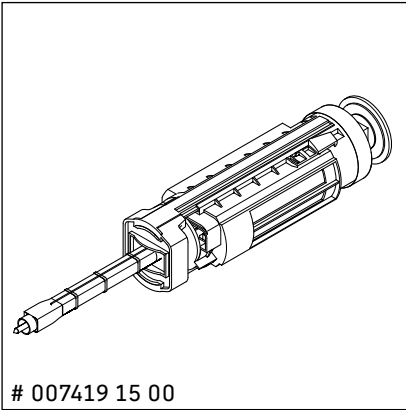

Serviceanleitung	Ablaufventil für Stand-WC Kombination
Service instructions	Flush valve for toilet floor standing combination
Instructions de service	Soupape pour combinaison de cuvette sur pied
Servicehandleiding	Afvoerventiel voor staande-WC combinatie
Instrucciones de mantenimiento	Válvula de descarga para inodoro de pie para tanque alto
Istruzioni di manutenzione	Valvola di scarico per combinazione vaso a pavimento
Instruções de serviço	Válvula de descarga para combinação de bacia WC de chão para tanque alto
Servicevejledning	Skylløgarniture til kombinationstoilet
Huolto-ohje	Tyhjennysventtiili WC-laiteyhdistelmälle, lattia-asennus
Servicehåndbok	Skyllventil for gulvmontert toalett
Serviceanvisning	Utloppsventil för golv-WC kombination
Teenindusjuhend	Põranda külge kinnitatava WC-poti kombinatsiooni äravooluklapp
Instrukcja serwisowa	Zawór spłukiwania do zestawu miski toaletowej stojącej
Руководство по техобслуживанию	Вентиль стока для напольного унитаза, комбинация
Servisní návod	Odtokový ventil pro kombinaci stojícího klozetu
Servisný návod	Výpustný ventil pre kombináciu so stojacím WC
Szerviz útmutató	Lefolyószelep álló – WC készlethez
Upute za servisiranje	Odlazni ventil za kombinacije sa samostojećom WC-školjkom
Instrucțiuni de service	Supapă de scurgere pentru WC
Navodila za servisiranje	Odočni ventil za kombinacijo talne WC školjke
Инструкции за сервис	Дренажен клапан за комбинация с моноблок
Apkopes instrukcija	Noplūdes vārsts uz grīdas uzstādāma tualetes poda kombinācijai
Techninės priežiūros instrukcija	Kombinuoto pastatomo unitazo išleidimo vožtuvas
Servis kılavuzu	Klozet kombinasyonu için boşaltma valfı
服务说明书	落地式座便器组合的溢水阀
수리 설명서	표준 수세식 변기 조합용 배수 밸브
サービス説明書	タンク搭載型便座用排水バルブ
دليل الصيانة	صمام دفع لمجموعة المراض