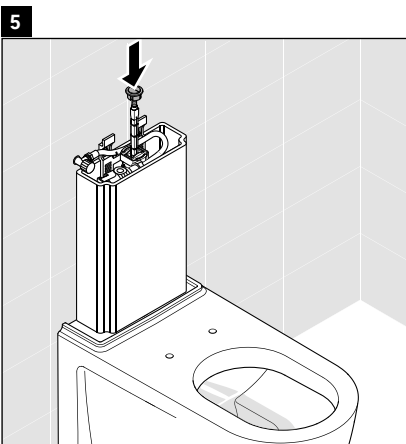

007419 15 00

0074611000