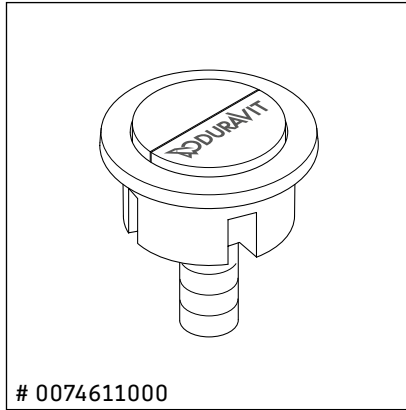

0074611000