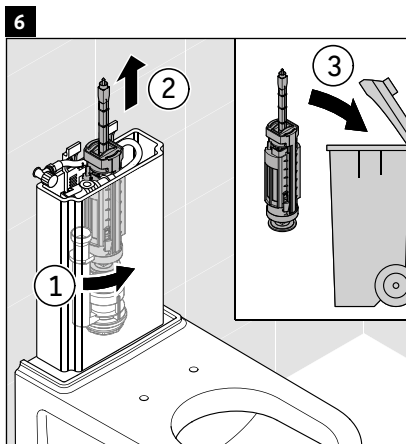

007419 15 00

0074611000