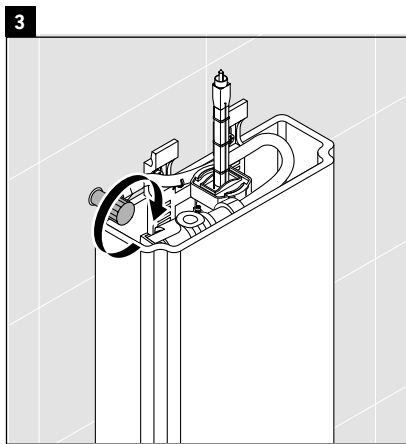

007419 15 00

0074611000