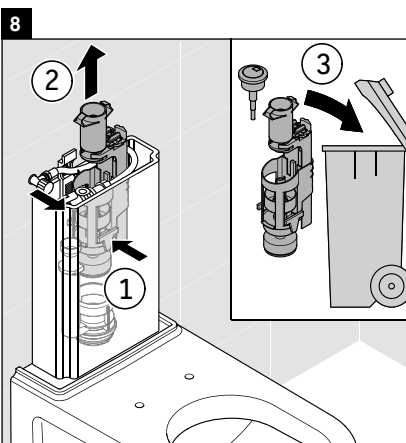

007419 15 00

0074611000