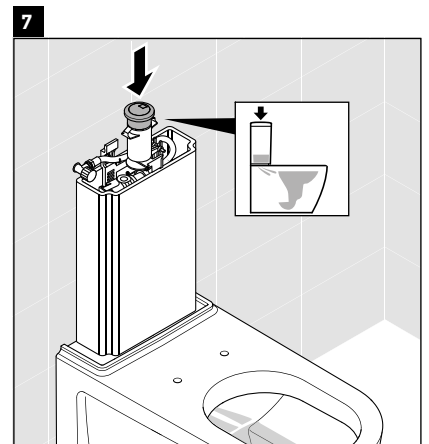

007419 15 00

0074611000