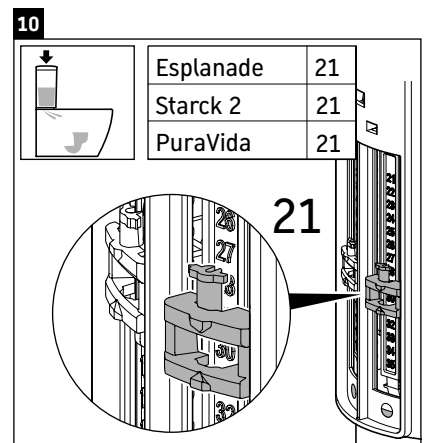

007419 15 00

0074611000