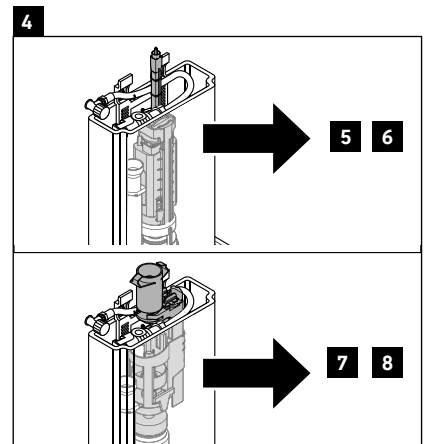

007419 15 00

0074611000